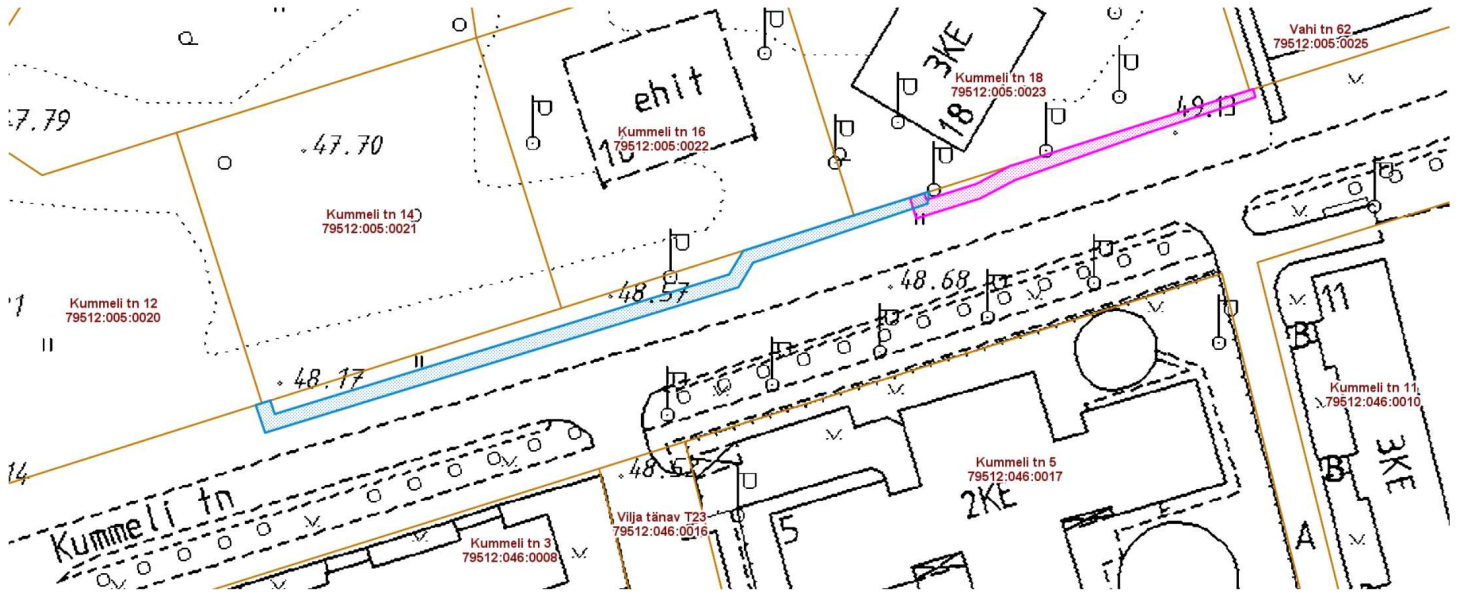

ISIKLIKU KASUTUSÕIGUSEGA KOORMATAVA

ALA SKHEEM

Kummeli tänav T1 (79512:045:0003)

M 1 : 500

— Isikliku kasutusõigusega seatav
maa-ala 186 m²
(0,4 kV maakaabellini)

— Olemasolevad piirangud ja
isiklikud kasutusõigused

Koostas: **Jelena Lindmäe**